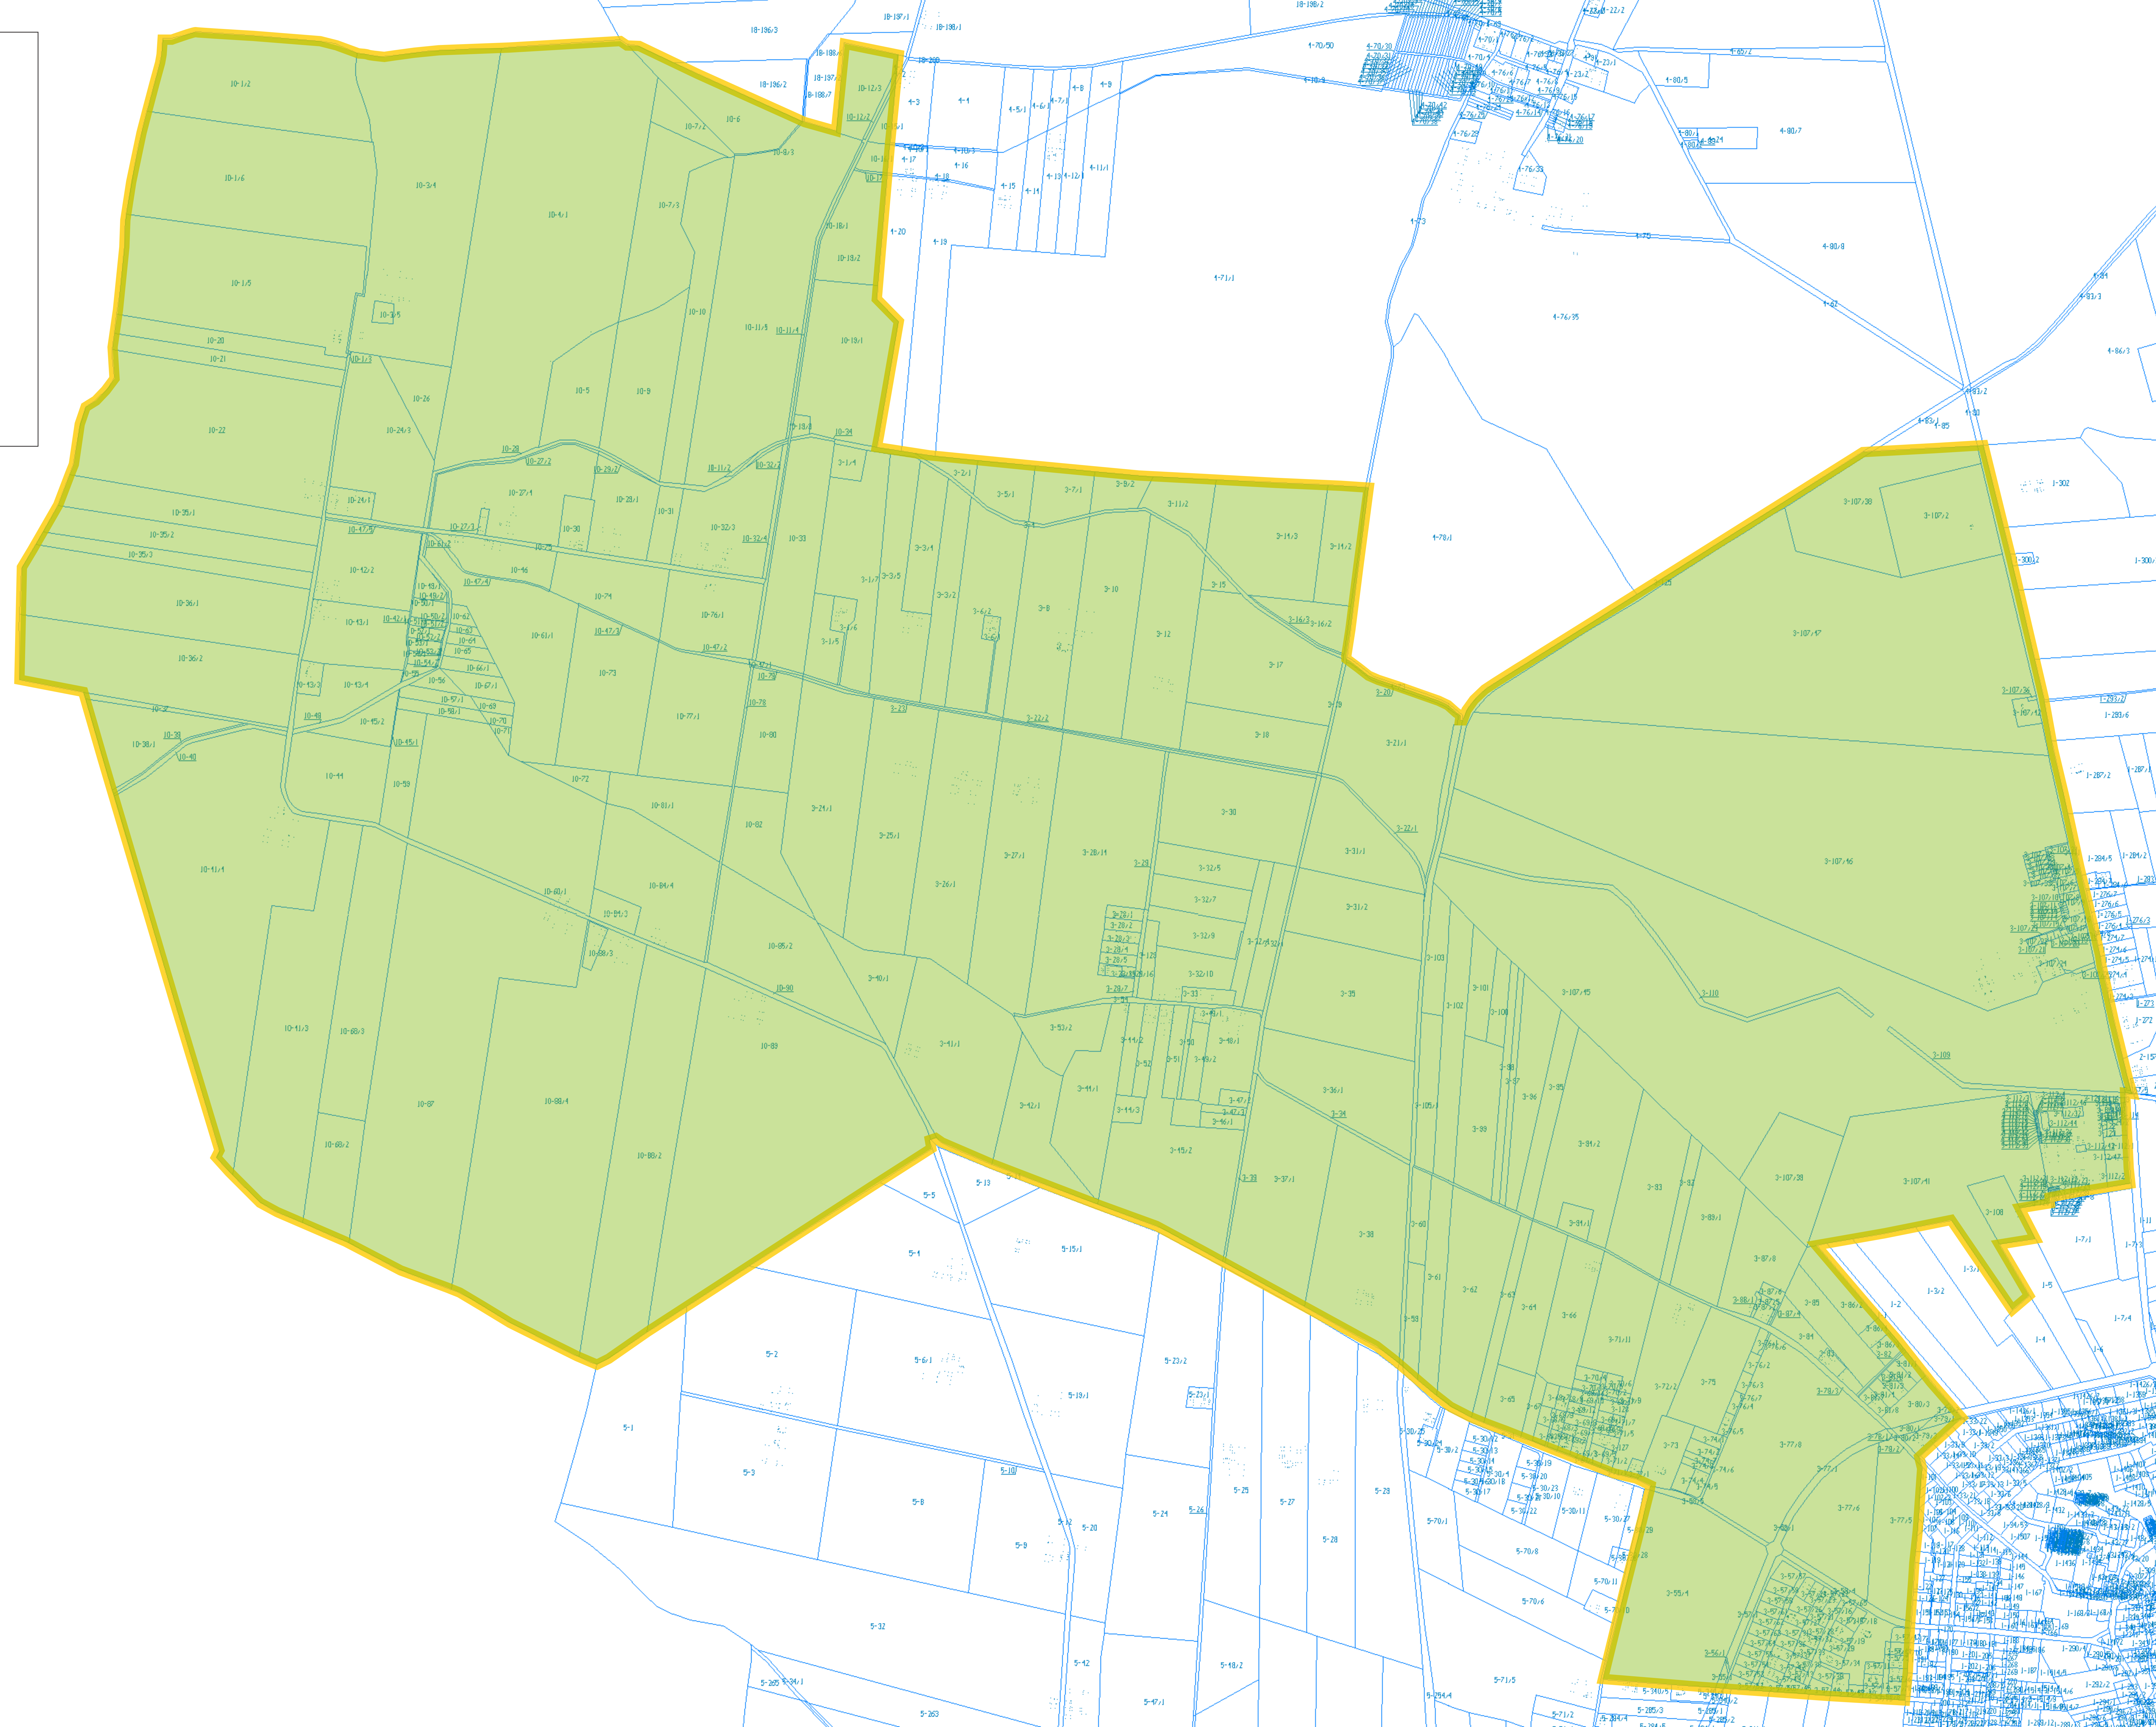

GMINA RADZIEJÓW

sołectwo BRONIEWEK-PŁOWKI

1: 4500

-  obszar zdegradowany
-  obszar rewitalizacji

GMINA RADZIEJÓW

sołectwo ZAGORZYCE

1: 4000

obszar zdegradowany

obszar rewitalizacji